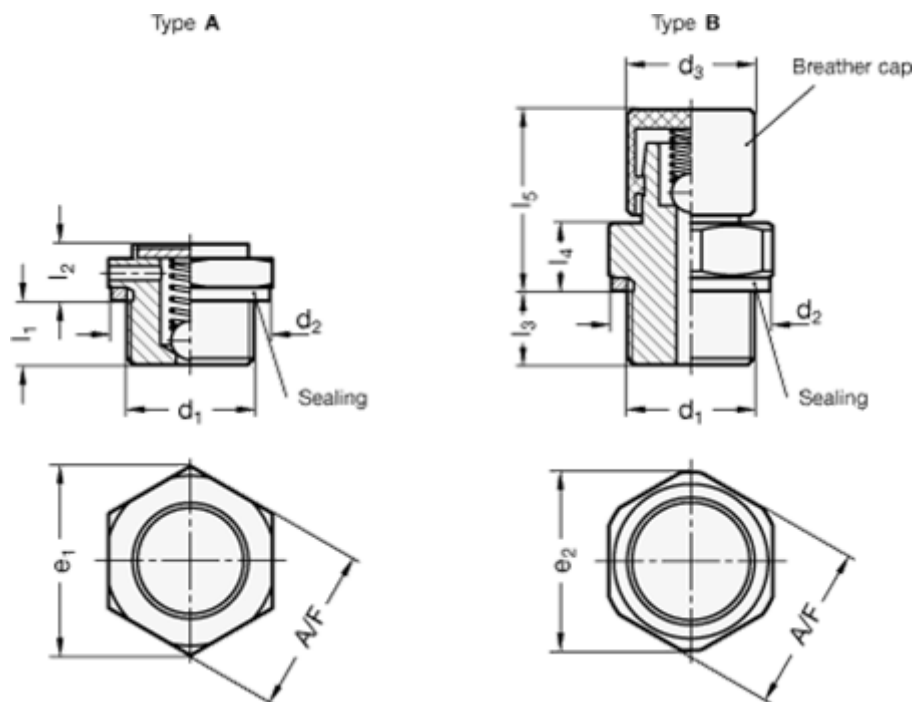

Varenummer: 20883M161520BMS
 Beskrivelse: E+G Udluftningsfilter - M16x1.5

Mål

= -	l2	= 11
= -	l3	= 7.5
A/F-NV	l4	= 7.5
d2	l5	= 19
d3	Luft pasage l/min.	= -
e	Åbnings tryk i mbar	= Min. 20 - Max 80. mbar
Gevind d1 = M16x1.5		
l1		= 9